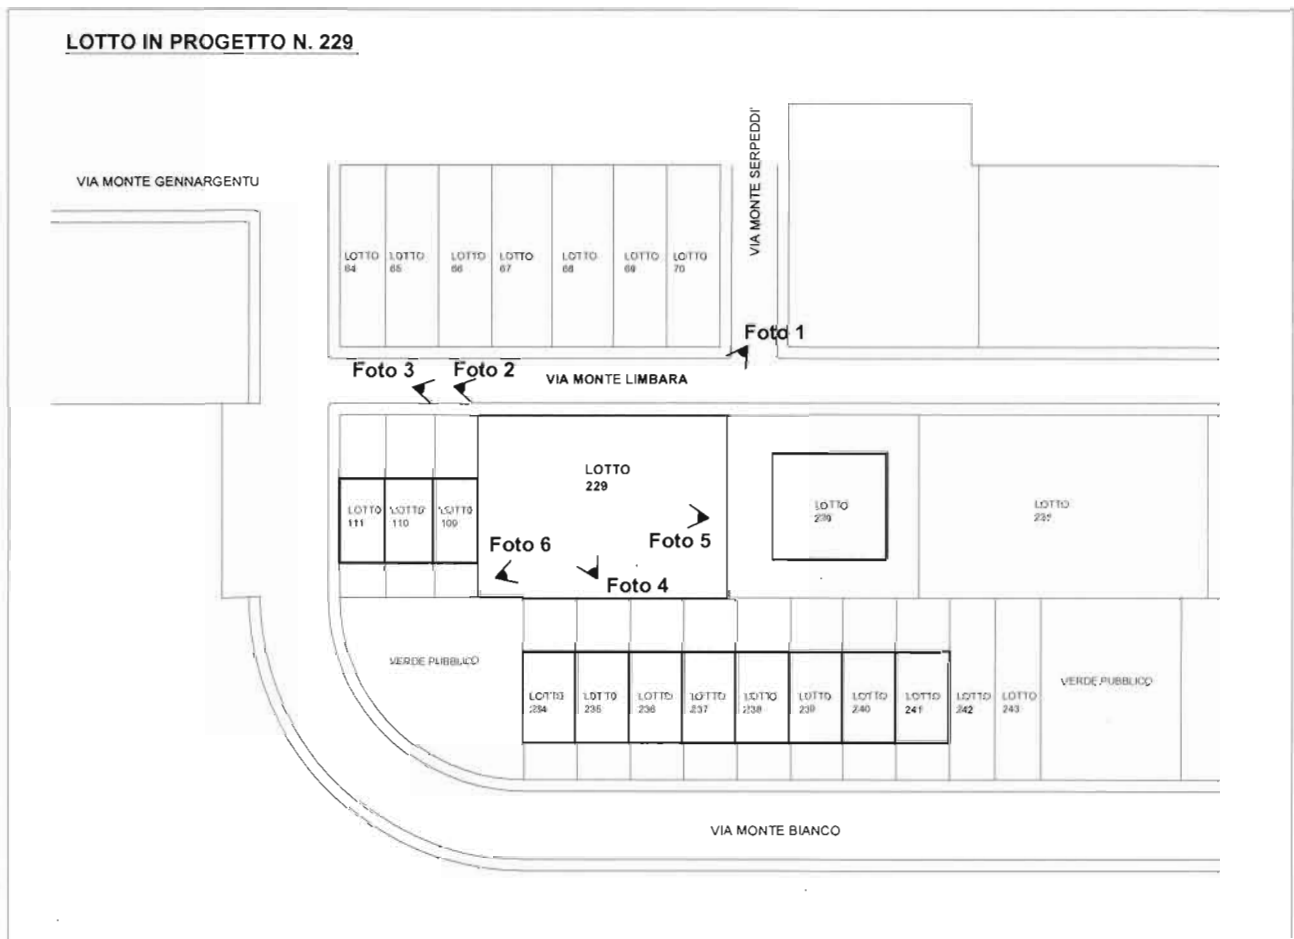

COMUNE DI SELARGIUS
12 NOV 2012
Prot. 35846 Cat.

Allegato fotografico stato attuale del lotto n. 229

Individuazione dei punti di ripresa del 31 ottobre 2012

Genovese P.

Foto 1

Foto 2

Grullino Pol'

Foto 3